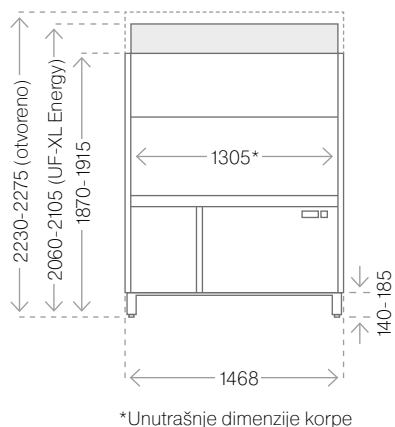

UF-XL

Izgled spreda

Bočni izgled

obojena siva = samo u UF Energy

ELEKTRIČNI PODACI

Ukupna snaga priključka Standard

Grejač tanka 5 kW *5

Grejač bojlera 10,2 kW *5

Ukupna snaga priključka Performance

Grejač tanka 10 kW *5

Grejač bojlera 16,4 kW *5

Napon	Osigurač	Ukupna snaga priključka Standard		Ukupna snaga priključka Performance		Zemlje	
		UF-M/L	UF-XL	UF-M/L	UF-XL		
380V, 3N~, 50Hz/60Hz	16A	8,7 kW	8,4 kW	–	–	u celom svetu	
	16A	9,4 kW	8,8 kW	–	–		
	20A	10,0 kW	10,0 kW	–	–		
	400V, 3N~, 50Hz/60Hz	25A	16,3 kW	16,2 kW	16,4 kW		16,4 kW
		32A	17,5 kW	17,4 kW	18,8 kW		18,8 kW
415V, 3N~ 50Hz /60Hz	40A	–	–	25,1 kW	26,2 kW		
	16A	10,0 kW	9,5 kW	–	–		
	20A	10,8 kW	10,8 kW	–	–		
	230V, 3~, 50Hz/60Hz	25A	17,4 kW	17,1 kW	17,7 kW		17,7 kW
32A		18,7 kW	18,4 kW	20,3 kW	20,3 kW		
40A		–	21,1 kW	25,5 kW	26,8 kW		
200V, 3~ 50Hz/60Hz	25A	9,4 kW	8,7 kW	–	–	Belgija	
	32A	10,2 kW	9,9 kW	–	–		
	40A	–	–	15,2 kW	15,1 kW		
200V, 3~ 50Hz/60Hz	50A	–	–	17,7 kW	17,6 kW		
	25A	7,6 kW	9,1 kW	–	–	Japan	
	32A	9,0 kW	–	10,3 kW	10,3 kW		
	40A	–	–	12,2 kW	12,9 kW		
50A	–	–	15,9 kW	16,8 kW			

*1 Temperatura dovodne vode < 20 °C.

*2 Navedene vrednosti mogu biti umanjene u zavisnosti od uslova na mestu montaže (temperatura dovodne vode / strujni priključak).

*3 Osigurač od najmanje 25A, grejač tanka i bojlera Performanse.

*4 Neobavezujući podatak. Stvarna potrošnja vode za ispiranje može da varira u zavisnosti od uslova na mestu montaže.

*5 Stvarna snaga varira zavisno od mrežnog napona.