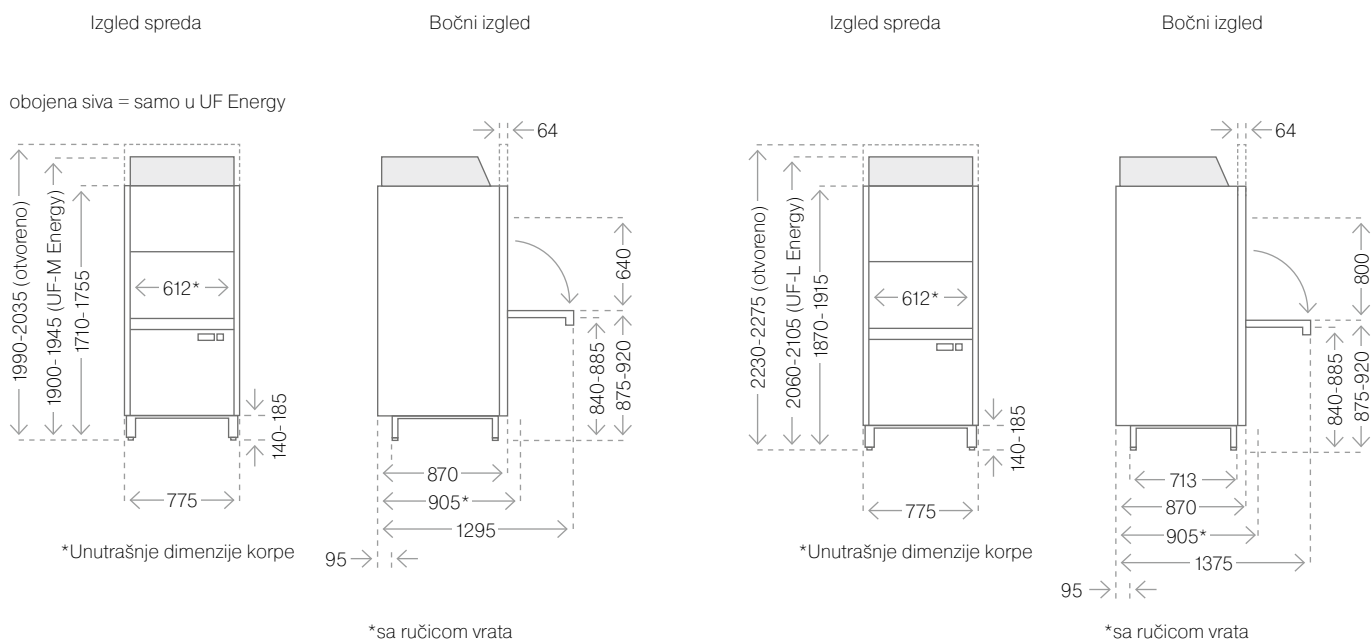

OPŠTI TEHNIČKI PODACI SERIJE UF

UF-M

UF-L

Opšti podaci

		UF-M	UF-L	UF-XL
Zapremina tanka	l	69	69	138
Unutrašnje dimenzije korpe	mm	612x672	612x672	1305x672
Slobodna visina otvora	mm	640	800	800
Pumpa za pranje	kW	2,5	2,5	2x2,5
Nivo buke	dB(A)		< 70	
Zaštita od prskanja			IPX5	
Težina neto /bruto	kg	190 /220	200 /230	305 /355
Težina kod modela Energy neto /bruto	kg	225 /255	235 /265	350 /400
Maks. temperatura dovodne vode	°C		60 (Energy: 20)	
Potreban pritisak dovoda vode	bar /kPa		1 – 6 / 100 – 600	
Potreban pritisak dovoda vode kod modela Energy *1	bar /kPa		1,5 – 6 / 150 – 600	