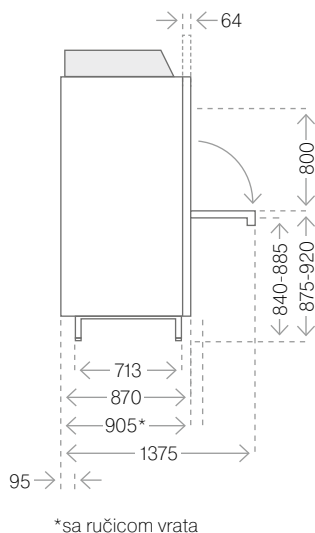

UF-XL

Izgled spreda

Bočni izgled

obojena siva = samo u UF Energy

ELEKTRIČNI PODACI

Ukupna snaga priključka Standard

Grejač tanka 5 kW *5

Grejač bojlera 10,2 kW *5

Ukupna snaga priključka Performance

Grejač tanka 10 kW *5

Grejač bojlera 16,4 kW *5

Napon	Osigurač	Ukupna snaga priključka Standard		Ukupna snaga priključka Performance		Zemlje	
		UF-M/L	UF-XL	UF-M/L	UF-XL		
380V, 3N~, 50Hz/60Hz	16A	8,7 kW	8,4 kW	–	–	u celom svetu	
	16A	9,4 kW	8,8 kW	–	–		
	20A	10,0 kW	10,0 kW	–	–		
	400V, 3N~, 50Hz/60Hz	25A	16,3 kW	16,2 kW	16,4 kW		16,4 kW
		32A	17,5 kW	17,4 kW	18,8 kW		18,8 kW
415V, 3N~ 50Hz /60Hz	40A	–	–	25,1 kW	26,2 kW		
	16A	10,0 kW	9,5 kW	–	–		
	20A	10,8 kW	10,8 kW	–	–		
	230V, 3~, 50Hz/60Hz	25A	17,4 kW	17,1 kW	17,7 kW		17,7 kW
32A		18,7 kW	18,4 kW	20,3 kW	20,3 kW		
40A		–	21,1 kW	25,5 kW	26,8 kW		
200V, 3~ 50Hz/60Hz	25A	9,4 kW	8,7 kW	–	–	Belgija	
	32A	10,2 kW	9,9 kW	–	–		
	40A	–	–	15,2 kW	15,1 kW		
200V, 3~ 50Hz/60Hz	50A	–	–	17,7 kW	17,6 kW		
	25A	7,6 kW	9,1 kW	–	–	Japan	
	32A	9,0 kW	–	10,3 kW	10,3 kW		
	40A	–	–	12,2 kW	12,9 kW		
50A	–	–	15,9 kW	16,8 kW			

*1 Temperatura dovodne vode < 20 °C.

*2 Navedene vrednosti mogu biti umanjene u zavisnosti od uslova na mestu montaže (temperatura dovodne vode / strujni priključak).

*3 Osigurač od najmanje 25A, grejač tanka i bojlera Performanse.

*4 Neobavezujući podatak. Stvarna potrošnja vode za ispiranje može da varira u zavisnosti od uslova na mestu montaže.

*5 Stvarna snaga varira zavisno od mrežnog napona.