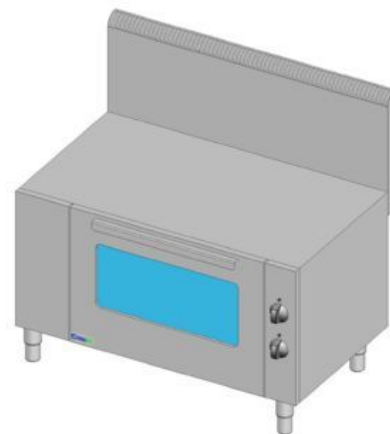

TECNO60

123035

BF105G

BASE FORNO GAS GN1/1

GN1/1 GAS OVEN BASE

CARATTERISTICHE TECNICHE

- * Griglia del forno cromata fornita di serie
- * Timer e regolazione termostatica del forno fino a 275°C
- * Dotata di piedi regolabili, può essere disposta a parete o ad isola
- * Guide portateghe e suola forno interamente estraibili

TECHNICAL SPECIFICATIONS

- * Chromium-plated oven grid supplied as standard
- * Timer and temperature adjustment up to 275 °C
- * Equipped with adjustable feet. It can be positioned by the wall or or combined with other appliances as a central island.
- * Bottom and runners for backing trays are removable

DATI TECNICI / TECHNICAL SHEET

Alimentazione Forno / Oven Supply		Gas + Electric
Installazione / Product fitting up		Base forno-Oven Base
Potenza / Power	kW	3,3 + 0,03
Potenza Forno / Oven Power	kW	3,3 + 0,03
Frequenza / Frequency	Hz	50-60
Tensione / Voltage	V	230 1 ~
Tipo Forno / Oven Version		Statico-Static
Capacità Teglie / Trays capacity		4xGN1/1
Dimensione Camera Forno (LxPxH) / Oven Chamber Dimensions (WxDxH)	cm	62x41,5x30,5
Dimensione Forno / Oven dimension		GN1/1
Timer Contaminuti / Timer	min	0-50
Range Temperatura / Temperature Range	°C	0÷275
Dotazione Teglie / Trays Provided	n°	1
Dotazione Griglie / Grids Provided	n°	1
Passo Teglie / Distance between shelves	cm	1x8 cm + 2x5 cm
Guide / Runners	n°	4
Larghezza / Width	cm	105
Profondità / Depth	cm	65
Altezza / Height	cm	65,4
Larghezza Imballo / Packaging Width	cm	117,0
Profondità Imballo / Packaging Depth	cm	74,0
Altezza Imballo / Packaging Height	cm	85,0
Peso Netto / Net Weight	kg	67,0000
Peso Lordo / Gross Weight	kg	79,0000
Volume / Volume	m³	0,7800