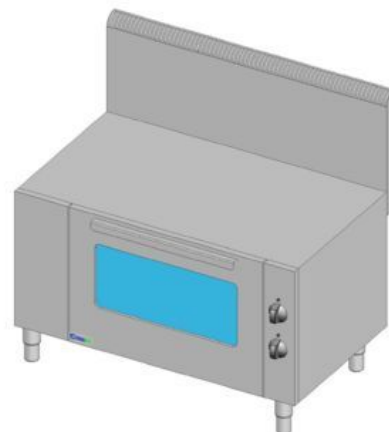

TECNO60

123035

BF105G

BASE FORNO GAS GN1/1

GN1/1 GAS OVEN BASE

CARATTERISTICHE TECNICHE

- * Griglia del forno cromata fornita di serie
- * Timer e regolazione termostatica del forno fino a 275°C
- * Dotata di piedi regolabili, può essere disposta a parete o ad isola
- * Guide portateghe e suola forno interamente estraibili

TECHNICAL SPECIFICATIONS

- * Chromium-plated oven grid supplied as standard
- * Timer and temperature adjustment up to 275 °C
- * Equipped with adjustable feet. It can be positioned by the wall or or combined with other appliances as a central island.
- * Bottom and runners for backing trays are removable

DATI TECNICI / TECHNICAL SHEET

Alimentazione Forno / Oven Supply		Gas + Electric
Installazione / Product fitting up		Base forno-Oven Base
Potenza / Power	kW	3,3 + 0,03
Potenza Forno / Oven Power	kW	3,3 + 0,03
Frequenza / Frequency	Hz	50-60
Tensione / Voltage	V	230 1 ~
Tipo Forno / Oven Version		Statico-Static
Capacità Teglie / Trays capacity		4xGN1/1
Dimensione Camera Forno (LxPxH) / Oven Chamber Dimensions (WxDxH)	cm	62x41,5x30,5
Dimensione Forno / Oven dimension		GN1/1
Timer Contaminuti / Timer	min	0-50
Range Temperatura / Temperature Range	°C	0÷275
Dotazione Teglie / Trays Provided	n°	1
Dotazione Griglie / Grids Provided	n°	1
Passo Teglie / Distance between shelves	cm	1x8 cm + 2x5 cm
Guide / Runners	n°	4
Larghezza / Width	cm	105
Profondità / Depth	cm	65
Altezza / Height	cm	65,4
Larghezza Imballo / Packaging Width	cm	117,0
Profondità Imballo / Packaging Depth	cm	74,0
Altezza Imballo / Packaging Height	cm	85,0
Peso Netto / Net Weight	kg	67,0000
Peso Lordo / Gross Weight	kg	79,0000
Volume / Volume	m³	0,7800